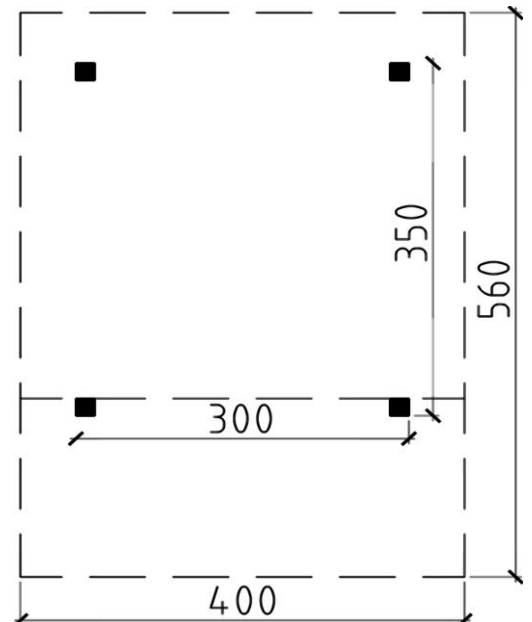

Tout en bois sàrl

En Crettaz 20
1854 LEYSIN

Raquel Baumberger

Natel : 079 426 24 22

Email: info@touten-bois.ch
Site: www.entreprise-baumberger.ch

Abri ASYMETRIQUE 1 place 3,0x3,5m

ASYMETRIQUE charge 650kg/m²